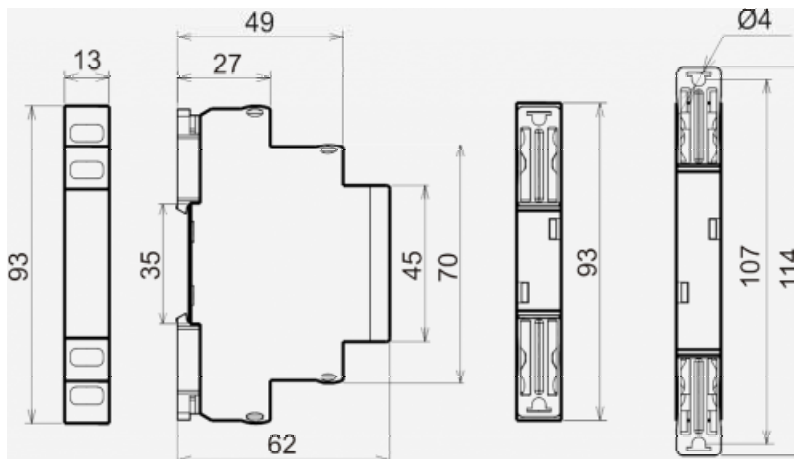

### КОНСТРУКЦИЯ

Зуммер выпускается в унифицированном пластмассовом корпусе с передним подключением коммутируемых электрических цепей. Крепление осуществляется на рейку-DIN шириной 35мм (ГОСТ Р МЭК 60715-2003) или на ровную поверхность. Для установки реле на ровную поверхность замки необходимо раздвинуть. Конструкция клемм обеспечивает зажим проводов сечением до 2,5мм<sup>2</sup>.

### ГАБАРИТНЫЕ РАЗМЕРЫ