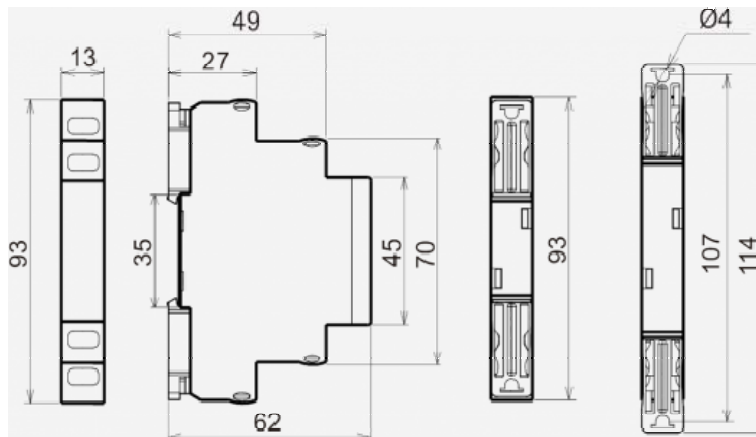

ТЕХНИЧЕСКИЕ ХАРАКТЕРИСТИКИ ВКМ

Параметр	Ед.изм.	ВКМ-1-15	ВКМ-1-6	ВКМ-1-4	ВКМ-2-4
Количество коммутируемых цепей	шт.	1	1	1	2
Номинальное рабочее напряжение	В	230			
Номинальный ток	А	15	6	4	4
Климатическое исполнение и категория размещения по ГОСТ 15150-69 (без образования конденсата)		УХЛ4			
Диапазон рабочих температур	°С	-25...+55			
Температура хранения	°С	-40...+70			
Относительная влажность	%	до 80 (при 25°С)			
Высота над уровнем моря	м	до 2000			
Рабочее положение в пространстве		произвольное			
Режим работы		круглосуточный			
Габаритные размеры	мм	13x93x63			
Масса, не более	кг	0,1			

ГАБАРИТНЫЕ РАЗМЕРЫ

По вопросам продаж и поддержки обращайтесь:

Архангельск +7 (8182) 45-71-35
Астрахань +7 (8512) 99-46-80
Барнаул +7 (3852) 37-96-76
Белгород +7 (4722) 20-58-80
Брянск +7 (4832) 32-17-25
Владивосток +7 (4232) 49-26-85
Волгоград +7 (8442) 45-94-42
Екатеринбург +7 (343) 302-14-75
Ижевск +7 (3412) 20-90-75
Казань +7 (843) 207-19-05
Калуга +7 (4842) 33-35-03

Кемерово +7 (3842) 21-56-70
Киров +7 (8332) 20-58-70
Краснодар +7 (861) 238-86-59
Красноярск +7 (391) 989-82-67
Курск +7 (4712) 23-80-45
Липецк +7 (4742) 20-01-75
Магнитогорск +7 (3519) 51-02-81
Москва +7 (499) 404-24-72
Мурманск +7 (8152) 65-52-70
Наб.Челны +7 (8552) 91-01-32
Ниж.Новгород +7 (831) 200-34-65

Новосибирск +7 (383) 235-95-48
Омск +7 (381) 299-16-70
Орел +7 (4862) 22-23-86
Оренбург +7 (3532) 48-64-35
Пенза +7 (8412) 23-52-98
Пермь +7 (342) 233-81-65
Ростов-на-Дону +7 (863) 309-14-65
Рязань +7 (4912) 77-61-95
Самара +7 (846) 219-28-25
Санкт-Петербург +7 (812) 660-57-09
Саратов +7 (845) 239-86-35

Сочи +7 (862) 279-22-65
Ставрополь +7 (8652) 57-76-63
Сургут +7 (3462) 77-96-35
Тверь +7 (4822) 39-50-56
Томск +7 (3822) 48-95-05
Тула +7 (4872) 44-05-30
Тюмень +7 (3452) 56-94-75
Ульяновск +7 (8422) 42-51-95
Уфа +7 (347) 258-82-65
Хабаровск +7 (421) 292-95-69
Челябинск +7 (351) 277-89-65
Ярославль +7 (4852) 67-02-35

сайт: ekm.pro-solution.ru | эл. почта: ema@pro-solution.ru
телефон: 8 800 511 88 70