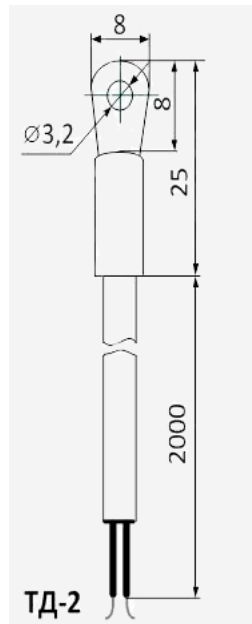

ГАБАРИТНЫЕ РАЗМЕРЫ ДАТЧИКА

По вопросам продаж и поддержки обращайтесь:

Архангельск +7 (8182) 45-71-35
Астрахань +7 (8512) 99-46-80
Барнаул +7 (3852) 37-96-76
Белгород +7 (4722) 20-58-80
Брянск +7 (4832) 32-17-25
Владивосток +7 (4232) 49-26-85
Волгоград +7 (8442) 45-94-42
Екатеринбург +7 (343) 302-14-75
Ижевск +7 (3412) 20-90-75
Казань +7 (843) 207-19-05
Калуга +7 (4842) 33-35-03

Кемерово +7 (3842) 21-56-70
Киров +7 (8332) 20-58-70
Краснодар +7 (861) 238-86-59
Красноярск +7 (391) 989-82-67
Курск +7 (4712) 23-80-45
Липецк +7 (4742) 20-01-75
Магнитогорск +7 (3519) 51-02-81
Москва +7 (499) 404-24-72
Мурманск +7 (8152) 65-52-70
Наб.Челны +7 (8552) 91-01-32
Ниж.Новгород +7 (831) 200-34-65

Новосибирск +7 (383) 235-95-48
Омск +7 (381) 299-16-70
Орел +7 (4862) 22-23-86
Оренбург +7 (3532) 48-64-35
Пенза +7 (8412) 23-52-98
Пермь +7 (342) 233-81-65
Ростов-на-Дону +7 (863) 309-14-65
Рязань +7 (4912) 77-61-95
Самара +7 (846) 219-28-25
Санкт-Петербург +7 (812) 660-57-09
Саратов +7 (845) 239-86-35

Сочи +7 (862) 279-22-65
Ставрополь +7 (8652) 57-76-63
Сургут +7 (3462) 77-96-35
Тверь +7 (4822) 39-50-56
Томск +7 (3822) 48-95-05
Тула +7 (4872) 44-05-30
Тюмень +7 (3452) 56-94-75
Ульяновск +7 (8422) 42-51-95
Уфа +7 (347) 258-82-65
Хабаровск +7 (421) 292-95-69
Челябинск +7 (351) 277-89-65
Ярославль +7 (4852) 67-02-35

сайт: ekm.pro-solution.ru | эл. почта: ema@pro-solution.ru
телефон: 8 800 511 88 70